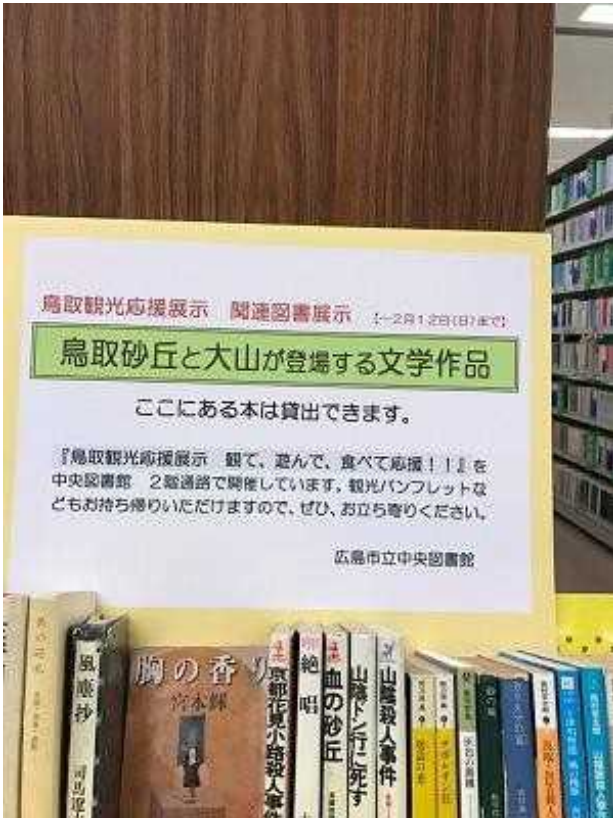

【広島市立中央図書館】