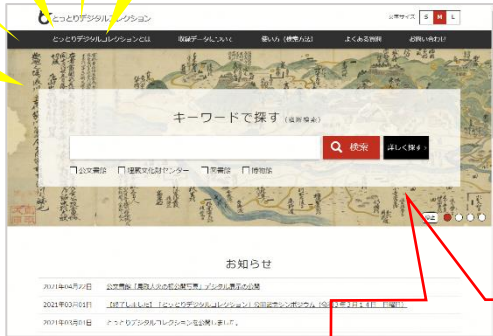

# とっとりデジタルコレクション<sup>つか</sup>を使ってみよう!

「とっとりデジタルコレクション」とは、<sup>とっとりけん</sup>鳥取県の  
<sup>けんりつとしょかん</sup>けんりつとしょかん <sup>けんりつはくぶつかん</sup>けんりつはくぶつかん <sup>けんりつこうぶんしょかん</sup>けんりつこうぶんしょかん <sup>けんまいぞうぶんかざい</sup>けんまいぞうぶんかざい  
<sup>センター</sup>センターが所蔵している資料のデジタル画像を、インター  
<sup>ネット</sup>ネット上で探し、見ることのできるシステムです。

こんな画像が  
 あるよ!

こんな人におすすめです!

◎鳥取の歴史や文化、自然について知りたい! 調べたい!

◎夏休みの自由研究、何をしようかな...

もちろん、「とっとりデジタルコレクションって何?」という人にも!