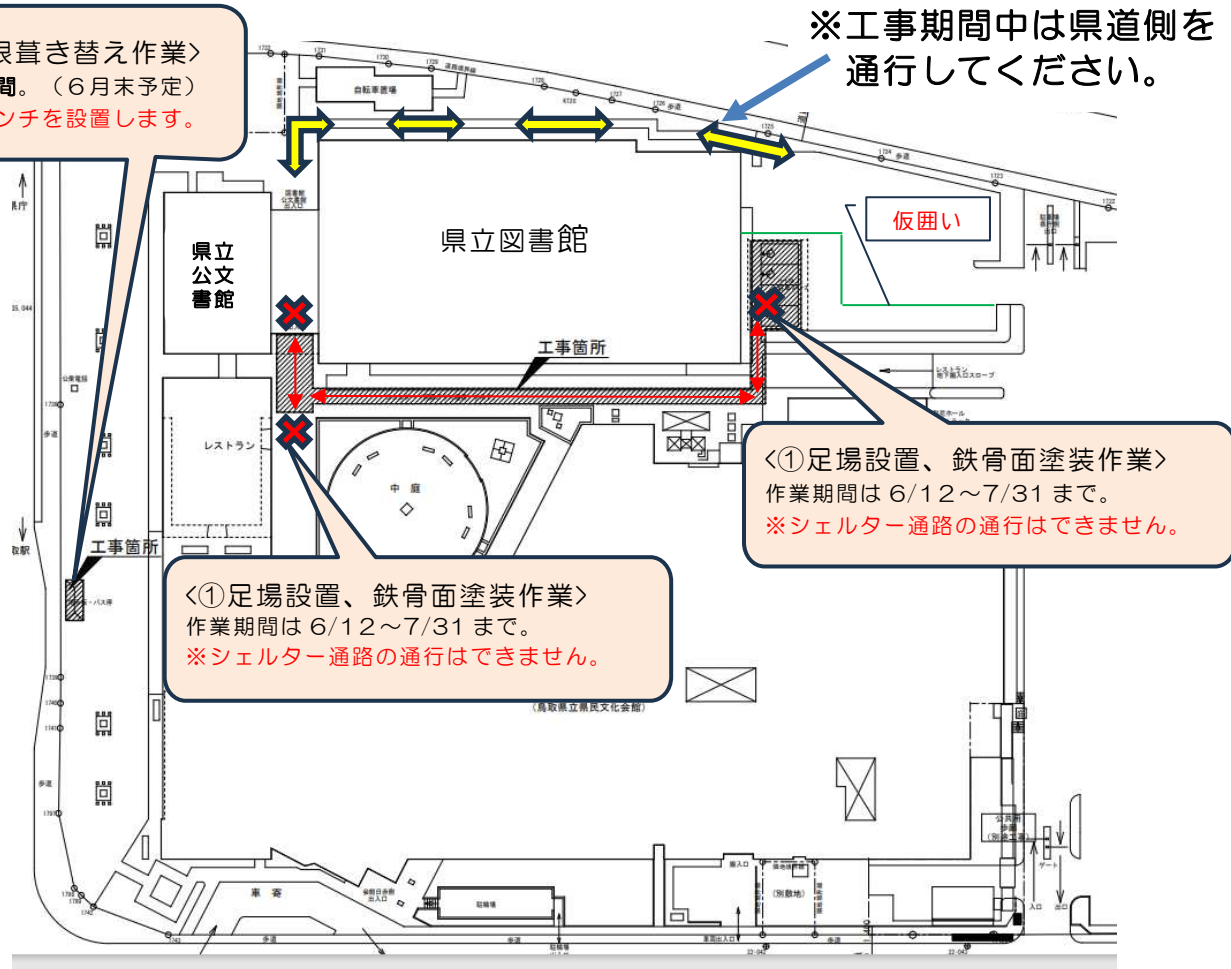

とりぎん文化会館の工事による 通行止めのお知らせ

工事開始日 6月12日(木)
(工事期間中の6月12日～7月31日まで通行止め)

【工事内容】

①既設幕板・木製ルーバー撤去→鉄骨塗装→既設幕板再取付(6/12～7/31)

②バス停屋根撤去→新設屋根(1日間のみ)

※①・②とも塗装だけでなく、足場設置もあるため通行止めします。

※交通誘導員がご案内します。ご迷惑をおかけしますがご協力をお願いします。

※工事期間中、ハートフル駐車場はご利用いただけませんが、別の場所を確保しますのでそちらをハートフル駐車場としてご利用ください。