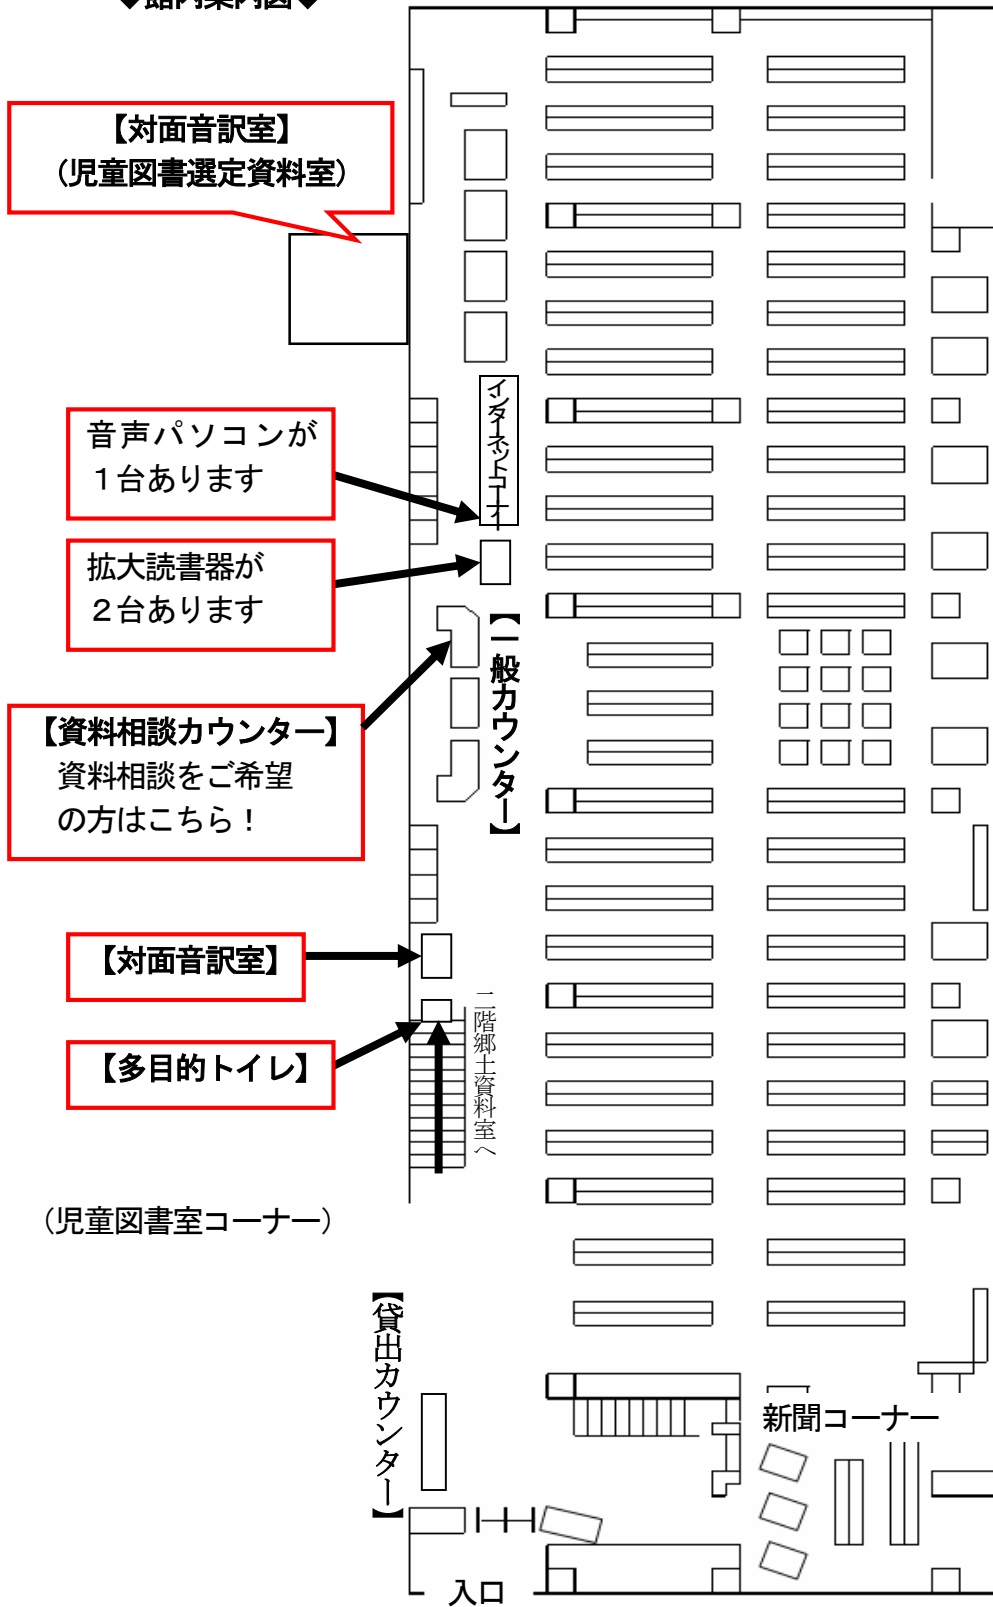

◆館内案内図◆

とりぎん文化会館
(県民文化会館)

(問い合わせ先)

鳥取県立図書館

〒680-0017 鳥取市尚徳町101

電話：0857-26-8155

ファクシミリ：0857-22-2996

E-mail: toshokan@pref.tottori.jp