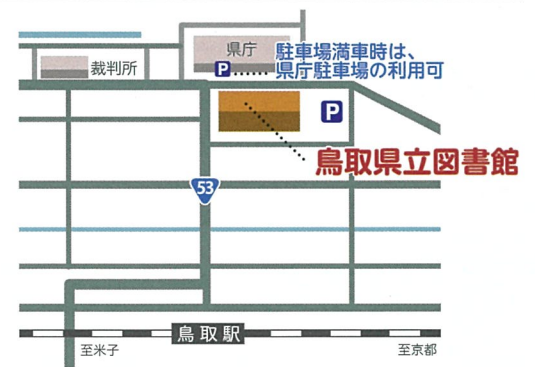

Zoom申込方法

此 対 此 演 講

鳥取県立鳥取図書館開館記念絵はがき（当館所蔵）

参加される皆様へのお願い

- 新型コロナウイルスの感染状況等によって、中止になる場合があります。
- 最新の情報を県立図書館ホームページでご確認ください。
- 会場での検温、手指消毒、マスクの着用にご協力ください。
- 発熱等、体調の優れない方は、参加をお控えください。

Zoomによる視聴の申込方法・注意事項

- 表面のQRコードにより当館ホームページをご確認ください。
- Zoomの設定方法は、当館ホームページをご覧ください。
- 質疑応答は、会場参加の方を優先します。
- その他の注意事項は、当館ホームページをご確認ください。

鳥取県立図書館へのアクセス情報

- 路線バス利用
鳥取バスターミナル（JR鳥取駅横）から湖山・鳥大線・賀露線など「県庁日赤前」（所要時間・約5分）下車すぐ
- 100円循環バス「くる梨」利用
鳥取バスターミナル（JR鳥取駅横）から20分おきに運行
赤コース、青コース（Bコース）、緑コースいずれも「とりぎん文化会館」（所要時間・約15分）下車すぐ
- JR鳥取駅からタクシーで…約10分
- 鳥取砂丘コナン空港から…鳥取駅行連絡バス15分「県庁日赤前」
- お車で…鳥取自動車道・鳥取ICまたは鳥取西ICより約15分