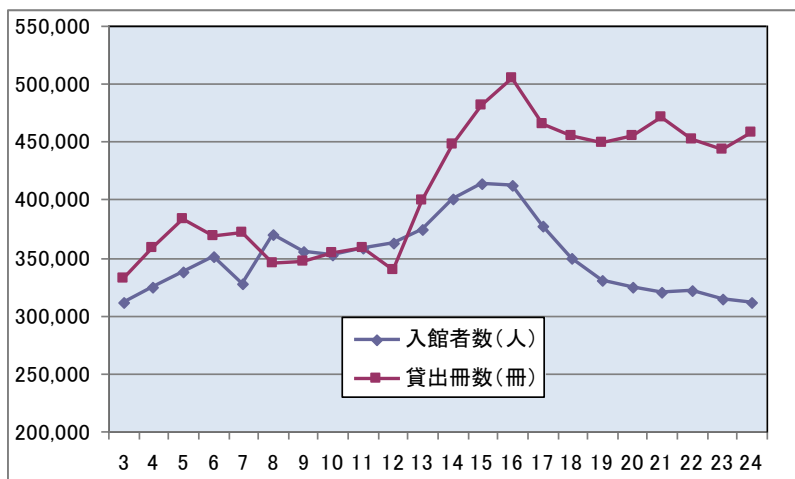

● 平成3年度以降の入館者数・貸出冊数等の推移

年度	開館日数(日)	入館者数(人)	貸出冊数(冊)
平成 3	279	310,673	331,702
4	276	323,753	358,486
5	278	337,301	383,715
6	274	350,337	368,723
7	276	327,205	370,808
8	278	369,748	344,695
9	279	355,001	346,844
10	275	352,652	353,760
11	277	358,334	357,466
12	271	361,930	339,788
13	316	374,457	399,605
14	336	400,793	447,492
15	327	413,404	481,095
16	319	412,126	505,137
17	321	377,788	465,331
18	324	348,706	455,207
19	326	330,872	449,462
20	324	324,185	454,827
21	324	320,525	470,402
22	323	321,688	452,530
23	325	313,771	442,897
24	325	311,697	458,317

● 利用者年令別貸出冊数(個人貸出のみ)

年令別	貸出冊数(冊)	年令別	貸出冊数(冊)
70歳～	30,603	19～22歳	10,242
60～69歳	65,399	16～18歳	4,704
50～59歳	62,505	13～15歳	3,233
40～49歳	65,126	7～12歳	19,595
30～39歳	67,928	～6歳	16,347
23～29歳	26,194		